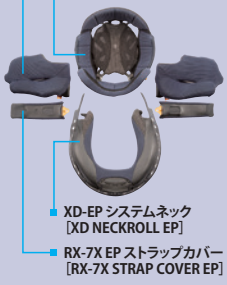

RX-7X XO

- VAS-Vホルダー [VAS-V HOLDER]
- VAS-V MV シールド [VAS-V MAX-V SHIELD]
- RX-7X EP システムパッド [RX-7X CHEEK PAD EP]
- RX-7X EP システム内装 [RX-7X INTERIOR PAD EP]

- XD-EP システムネック [XD NECKROLL EP]
- RX-7X EP ストラップカバー [RX-7X STRAP COVER EP]