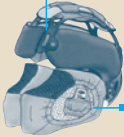

※〈サイドダクト〉のパーツ販売も承ります。対応モデル・カラー等、詳しくは Web でご確認ください。

TOUR-CROSS 3

V-CROSS 4

HYPER-T PRO

HYPER-T

TX ピンロックブローシールド
[TX BV SHIELD w/PINS]

TX-2 バイザー
[TX-2 PEAK]

TX-3 システム内装
[TX-3 INTERIOR PAD]